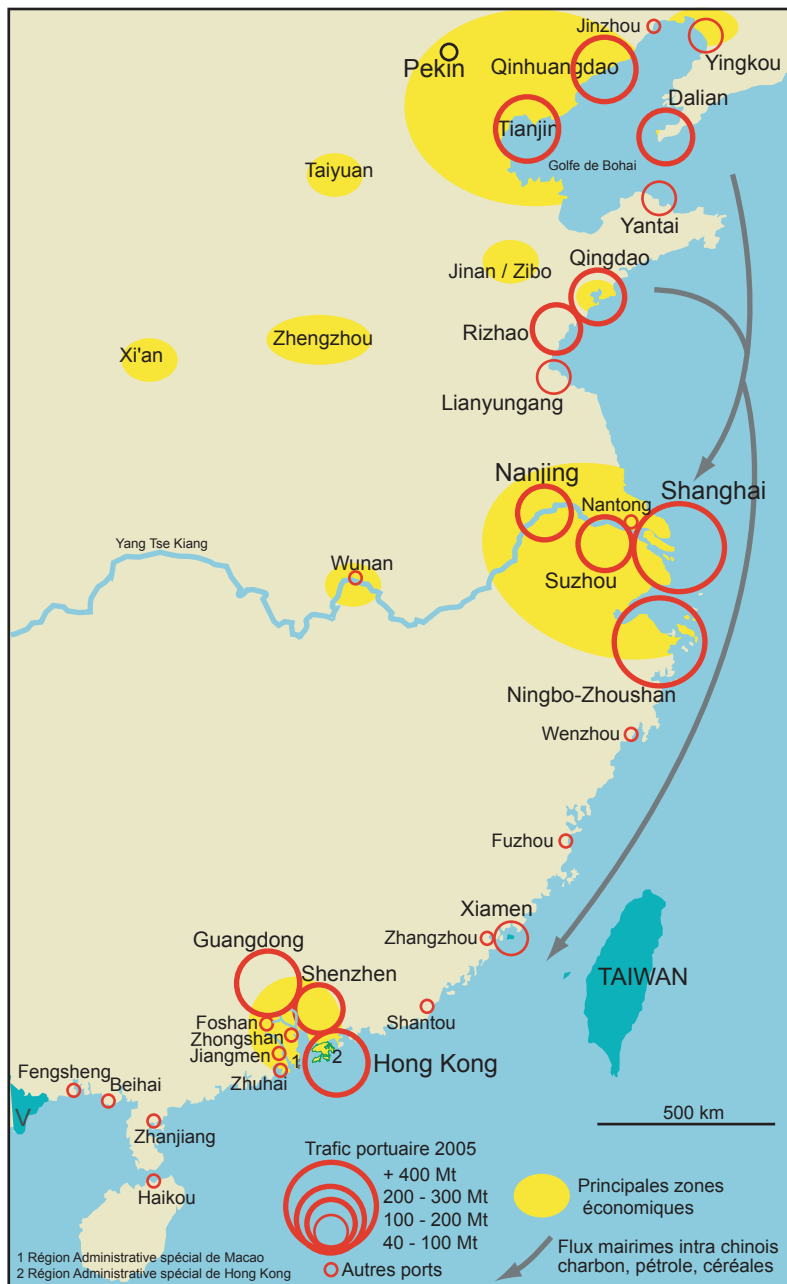

CARTOGRAPHIE ISEMAR / LES PORTS DE CHINE

ISEMAR

PRINCIPAUX PORTS DE CHINE EN 2006

PORTS A CONTENEURS EN 2006

Conception & réalisation : P. TOURRET

LE DELTA DU YANG TSE KIANG

LE DELTA DE LA RIVIERE DES PERLES

Sources : autorités portuaires, statistiques de la RPC

ISEMAR, Septembre 2007, Tous droits réservés ©