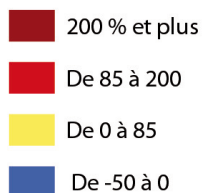

Trafic en 2016 des ports de plus de 10MT (en millions de tonnes)

Evolution du trafic de 1997 à 2016 (en %)

Liaisons conteneurisées intra-baltiques

Sources : European Sea Ports Organization, Eurostat, Autorités portuaires